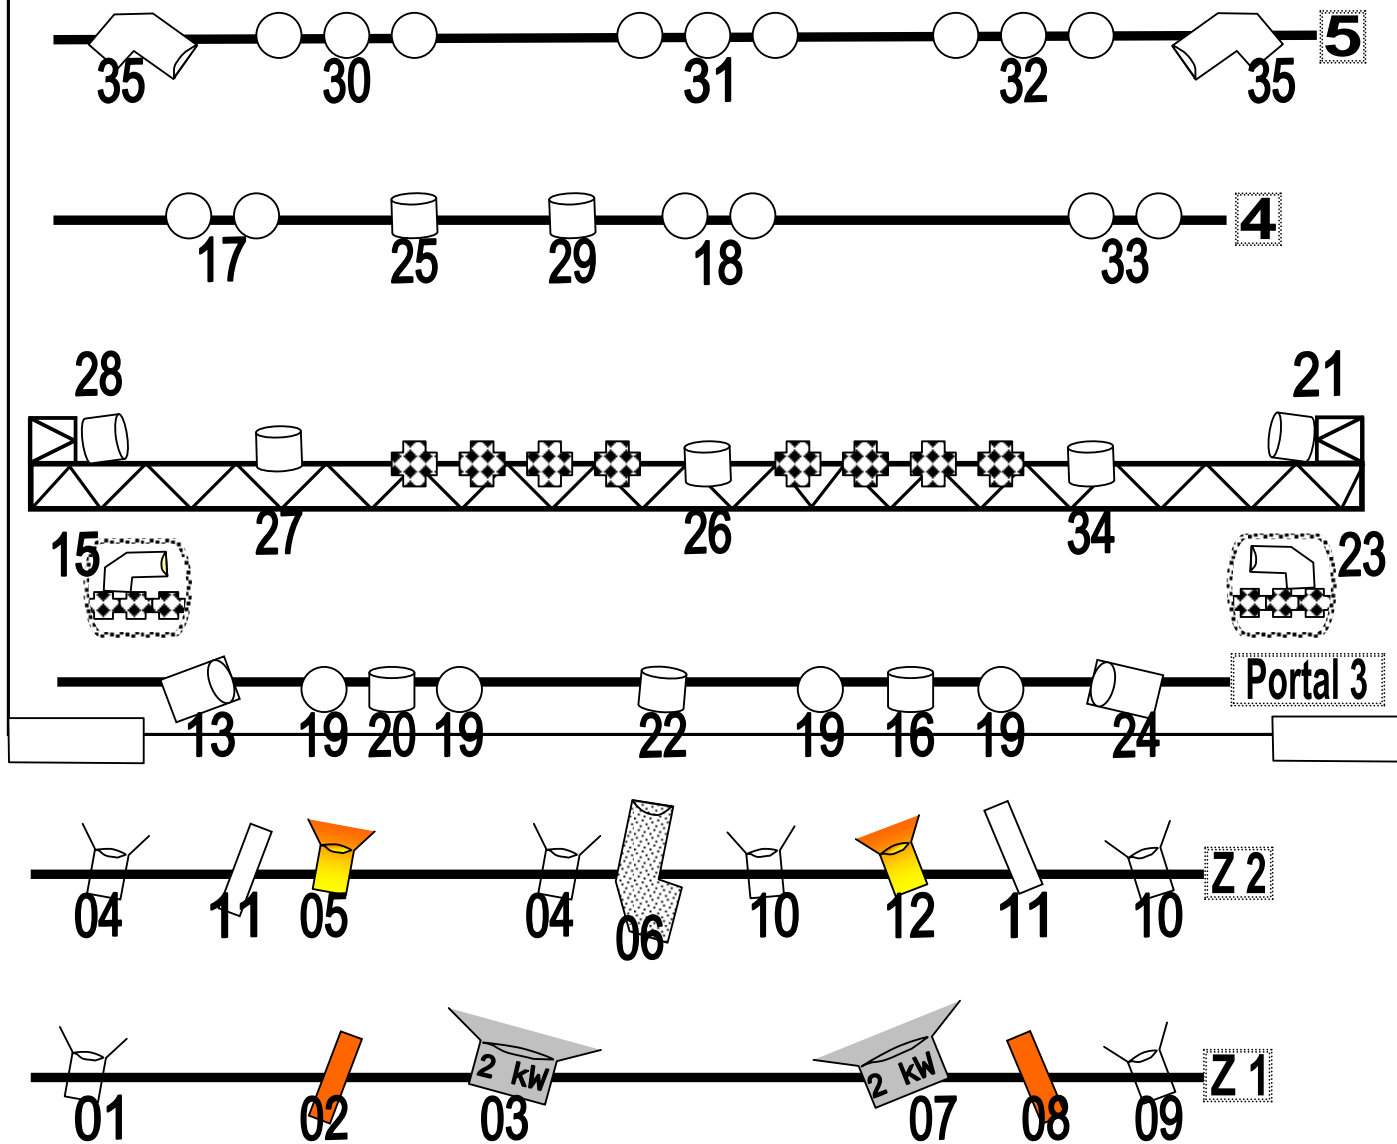

Lichtplan

Europäisches Jugend-Musical-Festival

Vorhandene Stromanschlüsse im Bühnenbereich:

3 x 32 A

2 x 16 A

Hinweis: Filterfolien sind selbst mit zu bringen!!!

Rahmenmaß:

Par 64 = 25,5 x 25,5

Pacific, Studio-Par + ETC = 18,5 x 18,5

Bei Fragen zum Licht: Raimund Becker spirit of light (rayb@spiritoflight.de) 0179 467 48 37